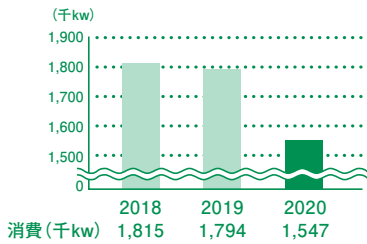

2018 ～ 2020 環境活動の パフォーマンス推移

OA用紙消費量

資源ごみリサイクル率

電力消費量

グリーン購入率

環境マネジメント組織図

事業所 株式会社 東急エージェンシー
 代表取締役 社長執行役員 濫谷 尚幸
 所在地 東京都港区西新橋1丁目1番1号

環境推進統括責任者 松本 智
 担当者連絡先 環境推進担当 ☎ 03-6811-2410