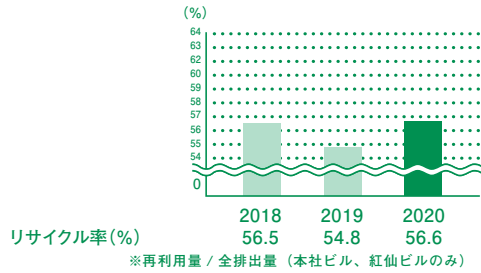

2018 ～ 2020 環境活動の パフォーマンス推移

OA用紙消費量

資源ごみリサイクル率

電力消費量

グリーン購入率

環境マネジメント組織図

事業所 株式会社 東急エージェンシー
 代表取締役 社長執行役員 濫谷 尚幸
 所在地 東京都港区西新橋1丁目1番1号

環境推進統括責任者 松本 智
 担当者連絡先 環境推進担当 ☎ 03-6811-2410