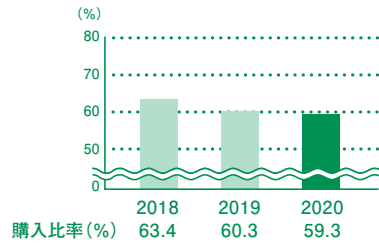

2018 ～ 2020 環境活動の パフォーマンス推移

OA用紙消費量

資源ごみリサイクル率

電力消費量

グリーン購入率

環境マネジメント組織図

事業所 株式会社 東急エージェンシー
 代表取締役 社長執行役員 濫谷 尚幸
 所在地 東京都港区西新橋1丁目1番1号

環境推進統括責任者 松本 智
 担当者連絡先 環境推進担当 ☎ 03-6811-2410