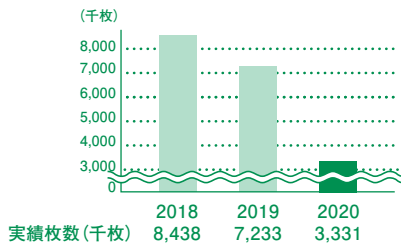

2018 ～ 2020 環境活動の パフォーマンス推移

OA用紙消費量

資源ごみリサイクル率

電力消費量

グリーン購入率

環境マネジメント組織図

事業所 株式会社 東急エージェンシー
 代表取締役 社長執行役員 濫谷 尚幸
 所在地 東京都港区西新橋1丁目1番1号

環境推進統括責任者 松本 智
 担当者連絡先 環境推進担当 ☎ 03-6811-2410